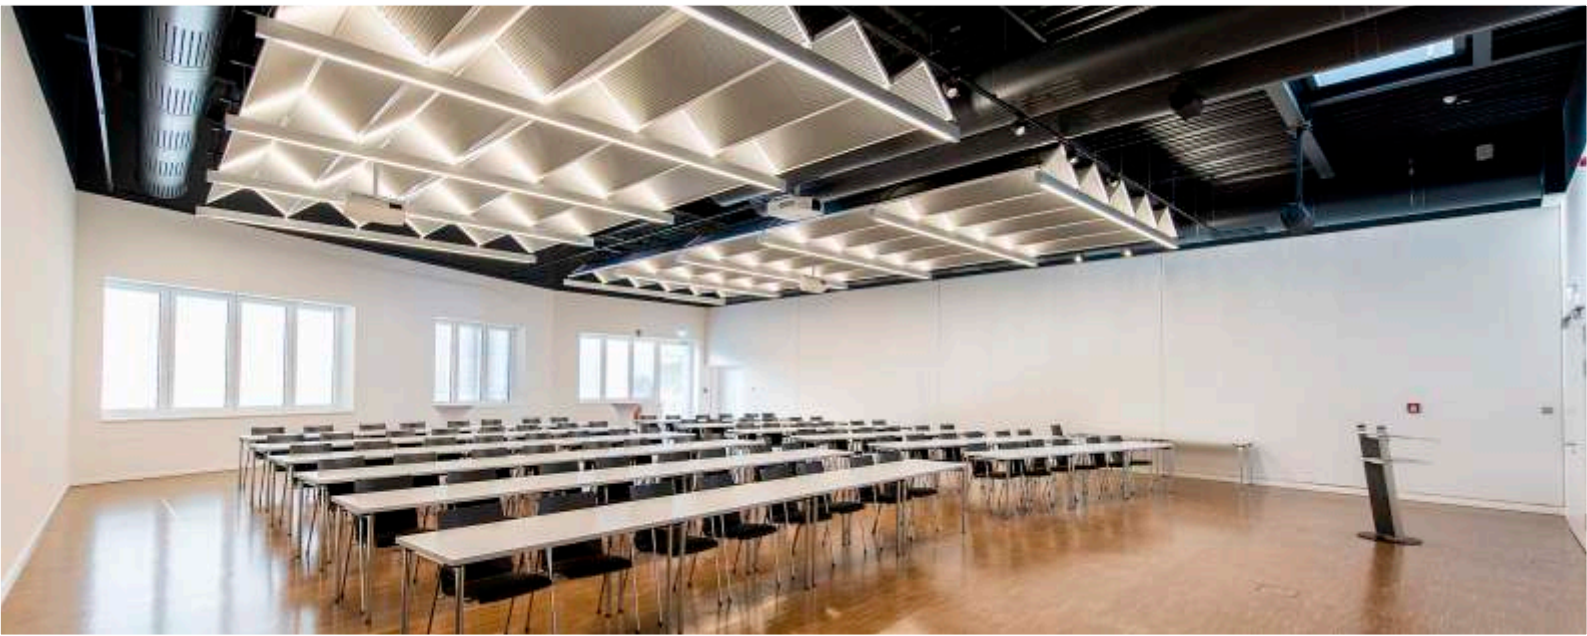

## NACHDEM DIE FIRMA ABUS DIE INDUSTRIEGEBÄUDE UNMITTELBAR NEBEN DEM FIRMENSTANDORT ÜBERNEHMEN KONNTE,

galt es zunächst, zu eruieren, welche Teile des Gebäudebestands weiter genutzt werden können, und wo ggfs. Erneuerungs- bzw. Anbaubedarf bestand. Das Ergebnis ist zusammengefasst unter dem Titel Abus Security World. Mit einem Team aus Architekten verschiedener Fachrichtungen durften wir in Workshops mit vielen Beteiligten der Firma Abus Konzept und Bauvorhaben entwickeln. Nach Fertigstellung gibt es nun neben zahlreichen neuen Büro- und Besprechungsräumen, auch einen Ausstellungsbereich mit neuem Foyer, sowie einen Eventraum mit angegliedertem Bistrobereich. Die Bestandsgebäude erhielten eine neue Fassade in der Unternehmensfarbe blau, und erzielen somit auch eine deutliche Fernwirkung.